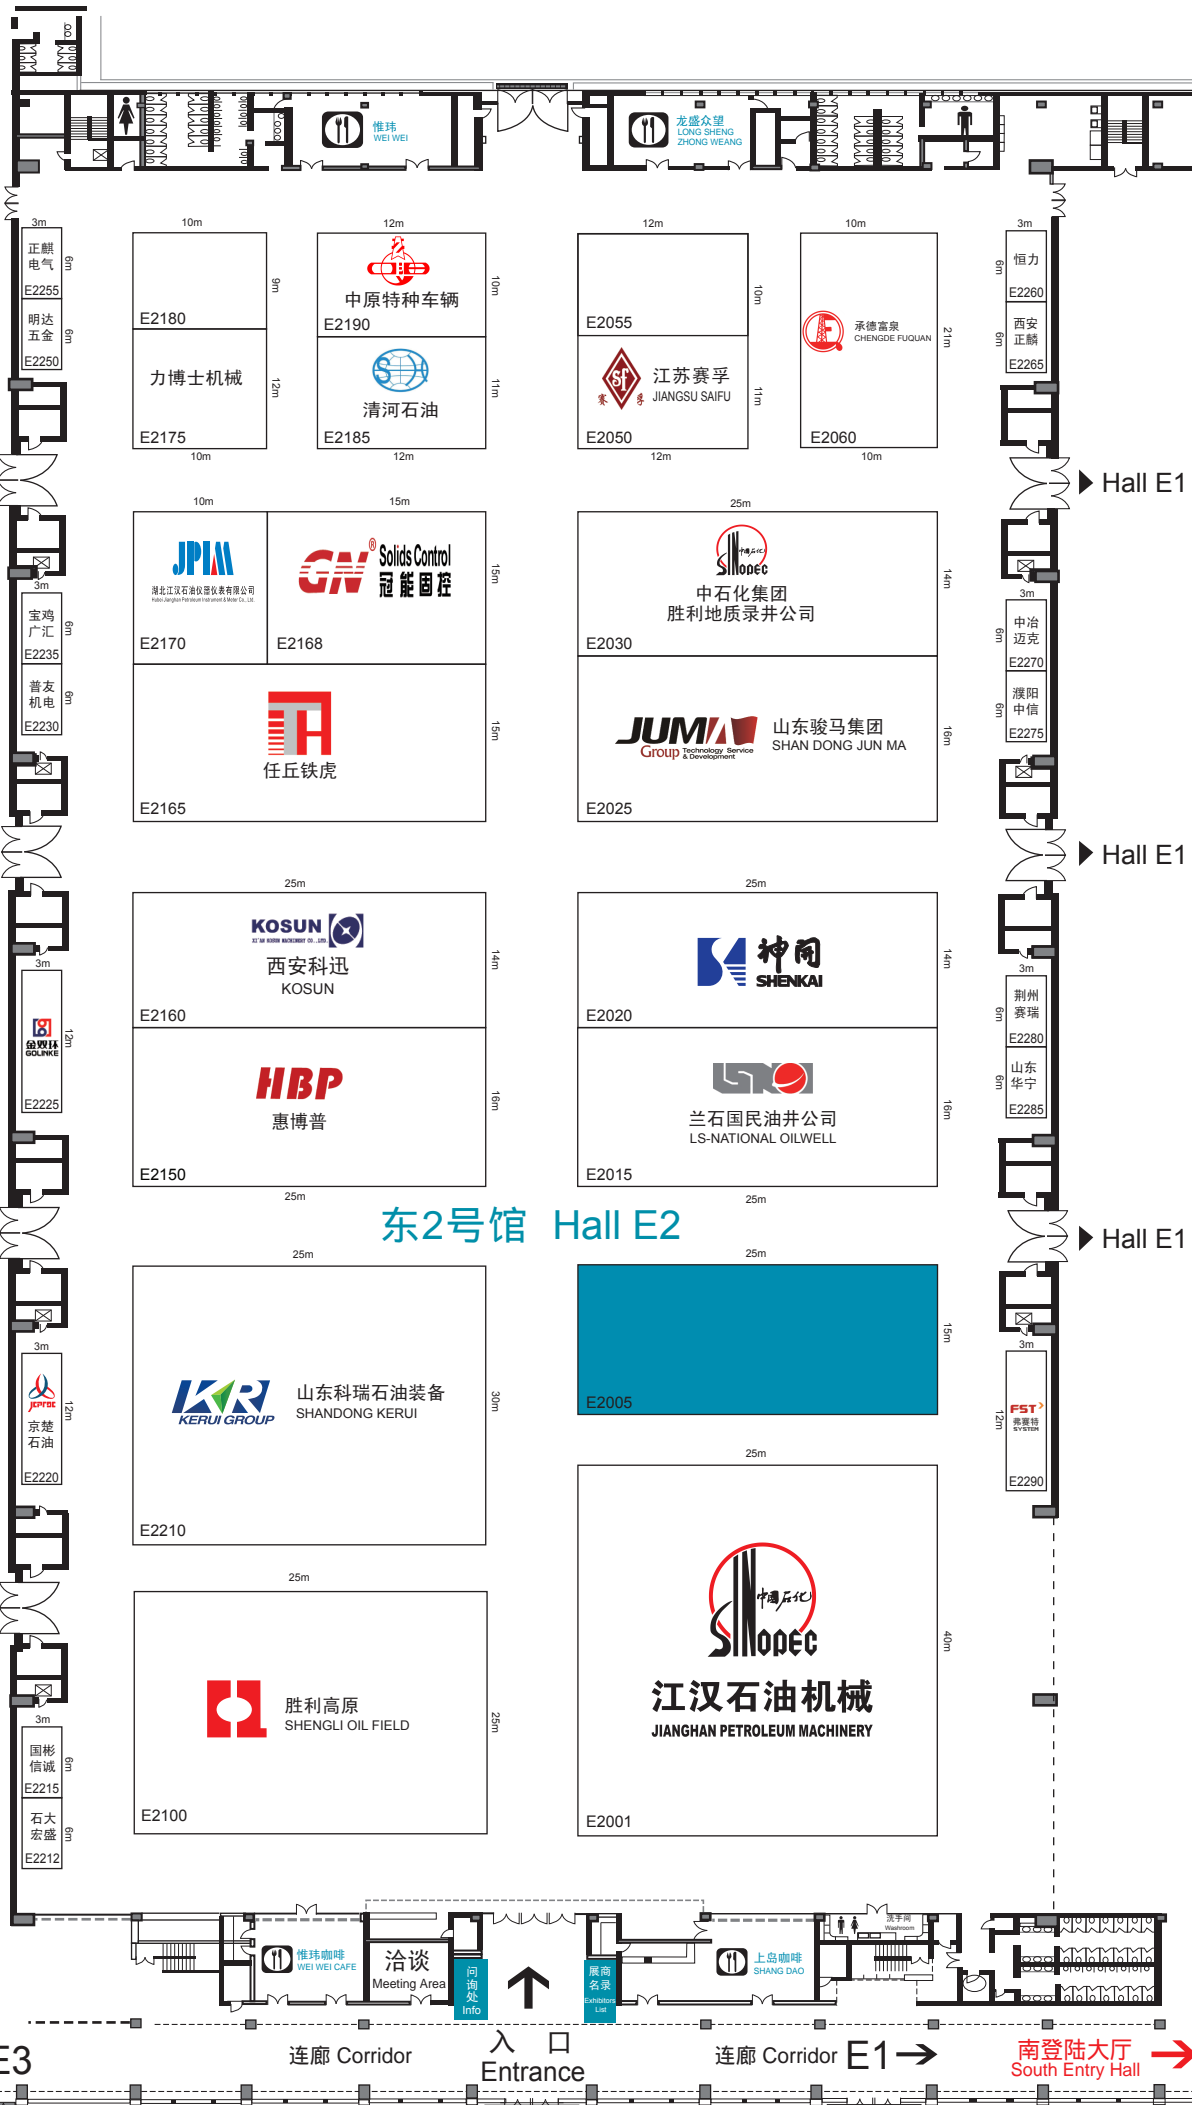

↑ 东登陆大厅
East Entry Hall

← E3

连廊 Corridor

入口 Entrance

连廊 Corridor

E1 →

南登陆大厅 South Entry Hall →